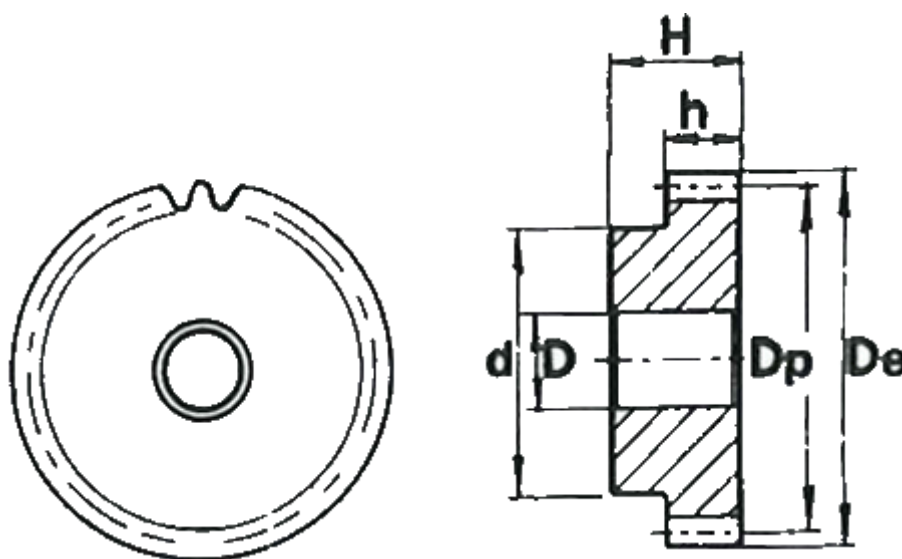

Varenummer: 616501010041
Beskrivelse: Cylindrisk tandhjul med nav
41 tdr. Modul 1

Mål

Antal tænder = 41
d = 30
D = 10
De = 43
Deling (Pitch) = 3.1416
Dp = 41
H = 25
h = 15

Modul = 1